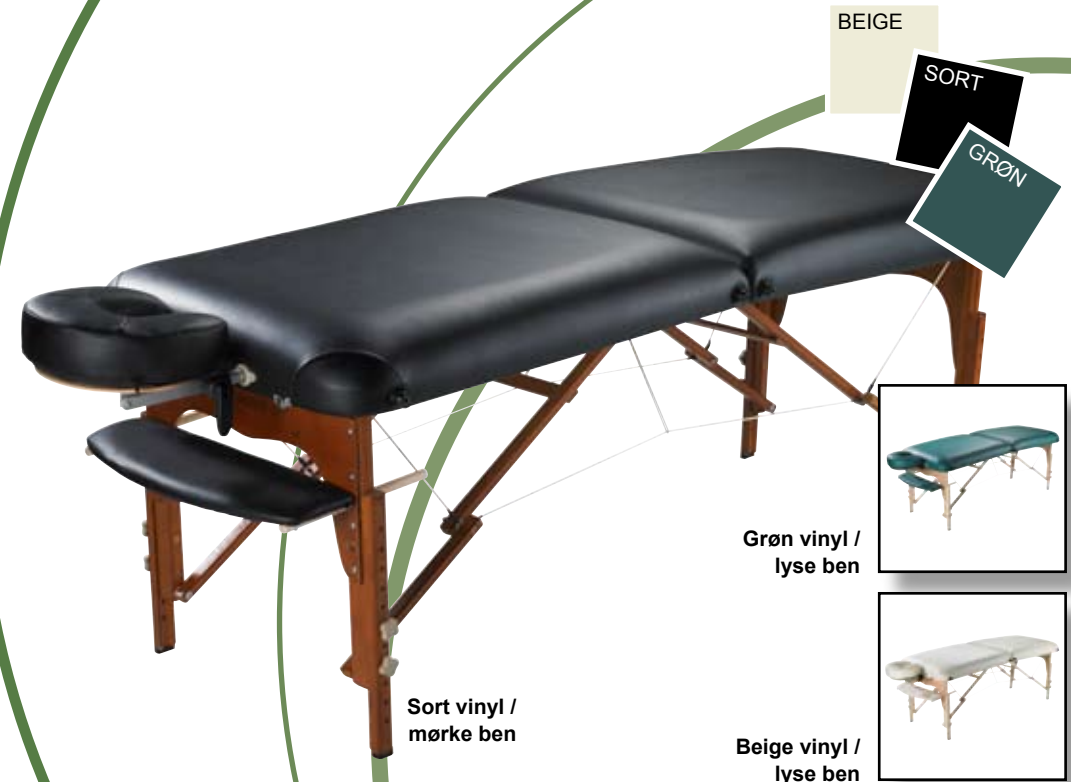

DELUXE SPECIAL

1. klasses luksus oplevelse

- 1 klasse's luksus oplevelse
- Egnet til Shiatsu
- Elegant design
- 7,5 cm luksus polstring
- Deluxe udstyrspakke
- Reiki ender
- 10 års garanti

DELUXE SPECIAL når sit helt eget niveau med sit smukke og elegante design, runde hjørner, luksuriøse polstring og maksimal komfort. Kombiner dine færdigheder med et elegant arbejdsredskab. Sammen skaber i forudsætninger for at give kunden en 1. klasses oplevelse.

Deluxe Special leveres med en stor deluxe udstyrspakke bestående af:
Reiki ender, deluxe bæretaske med hjul, justerbar hovedstøtte, justerbar front armhylde, knærulle, 2-delt lagensæt skræddersyet til briksen og hovedpuden samt 10 års garanti.

Vægt:	15,9 kg
Dimensioner:	L: 185 cm (215 cm inkl. hovedstøtte) B: 71 cm
Højde justering:	61-87 cm
Polstring:	7,5 cm "Theraform" kvalitetsskum
Statisk bæreevne:	980 kg
Bæreevne:	210 kg
Garanti:	10 år på stel og rammesystem
Altermeds Livsvarige Garanti:	Muligt tilvalg

BEMÆRK **STOR GRATIS DELUXE UDSTYRSPAKKE**